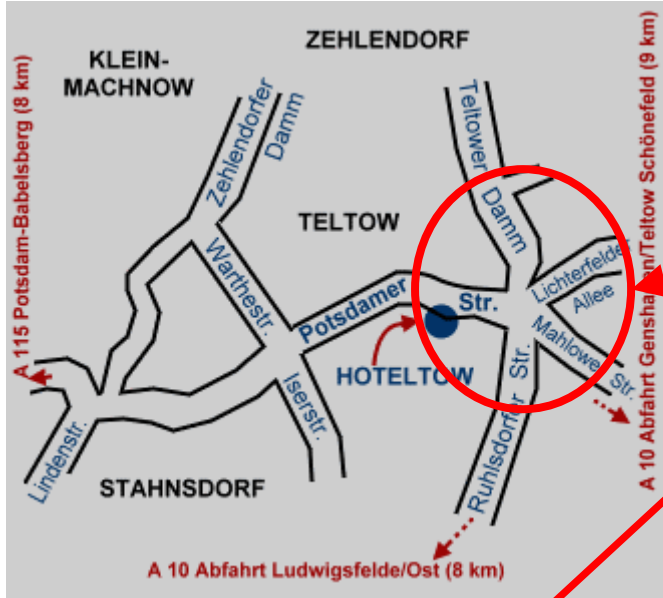

Hotelanschrift

Potsdamer Straße 53
D-14513 Berlin-Teltow
Tel.: ++49 (0) 33 28 / 40 – 0
Fax: ++49 (0) 33 28 / 40 – 110

Adresse für ein Navigationssystem

Goerzallee 189-223, 14167 Berlin

Zwischen dem OBI-Baumarkt und dem
VW-Autohaus geht eine Strasse rein.
Der Strasse bis zum Wasser folgen.

Hotel

**Treffpunkt und
Angelstrecke**